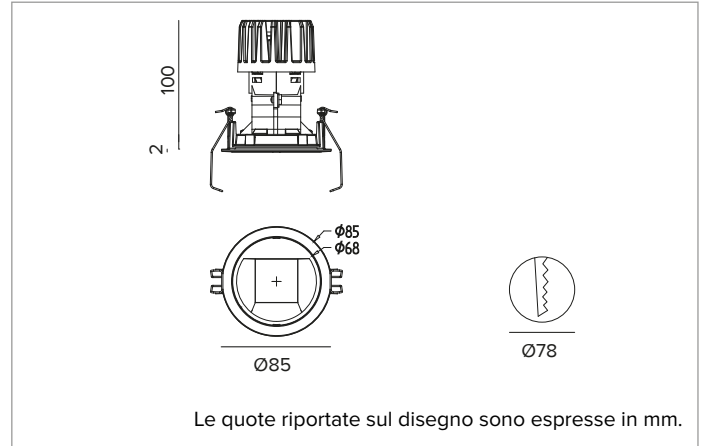

1T8563EL | CCTEVO WALL WASHER 78

Downlight da incasso a LED in versione trim

		3000K	H(m)	D1(m)	D2(m)	E _{max} (lx)
		Ra90	42°	73°		
		Fixture Power	13W	1	0.83	1.56 876
		Source Flux	1606lm	2	1.65	3.11 219
		Fixture Flux	972lm	3	2.48	4.67 97
		Efficacy	73lm/W	4	3.31	6.23 55
TS1393	I _{max} =625cd/klm	I _{max}	1003cd	5	4.13	7.78 35

CCT nominale: 3000K

Durata utile (L80/B10): >50000h tq +25°C

CARATTERISTICHE ILLUMINOTECNICHE

Ottica WW: riflettore asimmetrico in alluminio pre-anodizzato ad alta riflettanza, schermo di chiusura - in materiale acrilico - olografico e diffondente, elementi strutturali in termoplastica.

Ottica: WALL WASHER

Rendimento ottico: 61%

Flusso apparecchio: 972lm

Efficienza luminosa: 73lm/W

Sicurezza fotobiologica: Conforme al gruppo di rischio basso RG1

CARATTERISTICHE MECCANICHE

Dissipatore in pressofusione di alluminio di colore nero. Struttura in materiale termoplastico nero, frontale cut-off termoplastico verniciato nero. Guarnizione in silicone per la tenuta ad acqua e polvere. Versione trim con anello integrato pressofuso verniciato nero.

Colore e finitura: Nero profondo

Peso: 0,35Kg

Versione: TRIM

Grado di protezione: IP20 per la parte incassata

Grado di protezione: IP54 per la parte in vista

CARATTERISTICHE ELETTRICHE

Driver integrato elettronico ON-OFF.